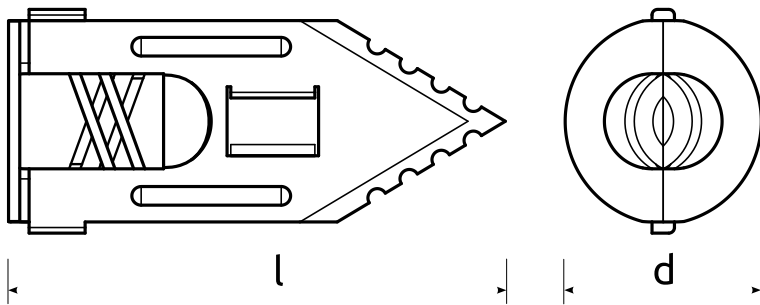

TAP-IT Beüthető gipszkartonék

Beüthető fém gipszkartonék

Termékinformációk

Jellemzők és előnyök

- Acél rögzítőelem könnyű szerelvényekhez
- Könnyű szerelés a csavart megvezető mentes rész révén.
- Bordázott hegy könnyíti meg a fúrás nélküli rögzítést.
- A rögzítőelem szétfeszülő mechanizmusa miatt nem tud elfordulni szereléskor.
- A lapos fej belesimul a falfelületbe.
- Egyszerűen eltávolítható az alap sérülése nélkül

Felhasználások

- Könnyű polcok
- Képek
- Törülköző tartók
- Konzolok, rögzítőelemek és kampók

Alap anyaga

A következő anyagokban használható:

- Gipszkarton

Termékinformációk

Termékkód	Típi	
	Átmérő	Hossz
	d	l
R-GPB	10.5	30